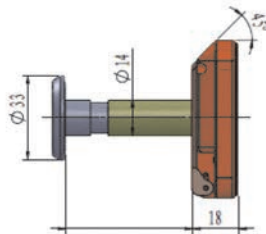

Serie 12900 Digital