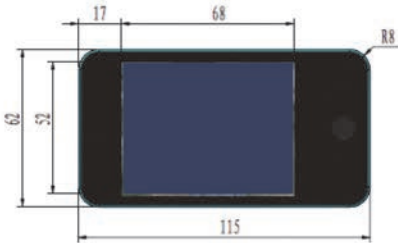

Serie 12900 Digital