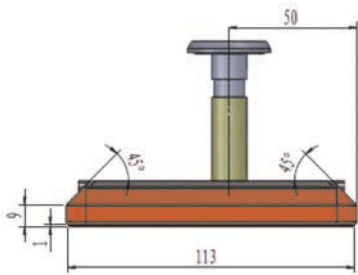

P-14

Ø 14 mm - dia. 14 mm - 14 mm Ø

P-16

Ø 16 mm - dia. 16 mm - 16 mm Ø

Rosetta 14 mm - ottone lucido, 14mm Rosette - polished brass, Rosace 14 mm - laiton poli

ROS/1/OT

Rosetta Ø 14 mm - dia. 14 mm Rosette - Rosace 14 mm Ø

ROS/2/OT

Rosetta Ø 16 mm - dia. 16 mm Rosette - Rosace 16 mm Ø

Serie 12900 Digital

Articolo / Item Numb. / Article	12900DIGITAL/OT - SA
Dim. Video / Screen Size / Dimension de l'écran	3.2 pollici / inch LCD
Angolo Visuale / View Angle / Angle de vision	120°
Sensore / Sensor	1.3Mega Pixel CMOS
Alimentazione / Power Source / Alimentation	3 AAA Batterie non incluse nella confezione / Batteries not included / Batteries non incluses
Risposta video / Response / Temps de réponse	1 secondo dopo accensione Autospegnimento in 10 secondi 1 second after pressing button 10 seconds automatically turn off 1 seconde après l'allumage 10 secondes arrêt automatique
Certificati / Certificate / Certificat	RoHS - CE
Materiali / Materials / Matériels	Plastica e Ottone Plastic and Brass Plastique et Laiton
	Spessore porta : 42-110 mm Fit door thickness : 42-110 mm Epaisseur porte : 42-110 mm
	Foro fissaggio: 14 o 16 mm Fit any barrel hole : 14 or 16 mm Trou de montage : 14 or 16 mm
Dimensioni / Frame Size / Dimensions	115 mm x 62 mm x 18 mm
Colori / Color / Couleurs	Oro / Gold / Or Cromo / Silver / Argent
Temp. di funzionamento Operating Temperature Température de fonctionnement	-15°C - 50°C
	Evitare colpi e umidità diretta, apparecchiatura elettronica. Prevent hurts and humidity, electronic device. Évitez coups et humidité directs, équipement électronique.

Serie 12900 Digital

SEQUENZA DI MONTAGGIO
INSTALL SEQUENCE

Corpo Video
Mainframe

Parte interna di fissaggio
Internal door fixing

Parte esterna con
telecamera e cavo
External part with
camera and Wire

3 Batterie AAA
3 x AAA Battery