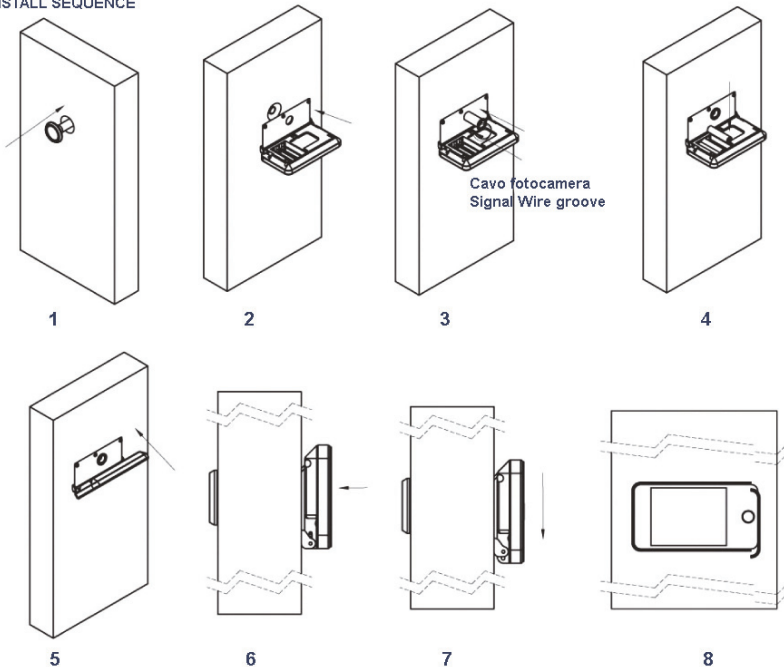

P-14

Ø 14 mm - dia. 14 mm - 14 mm Ø

P-16

Ø 16 mm - dia. 16 mm - 16 mm Ø

Rosetta 14 mm - ottone lucido, 14mm Rosette - polished brass, Rosace 14 mm - laiton poli

ROS/1/OT

Rosetta Ø 14 mm - dia. 14 mm Rosette - Rosace 14 mm Ø

ROS/2/OT

Rosetta Ø 16 mm - dia. 16 mm Rosette - Rosace 16 mm Ø

Serie 12900 Digital

Articolo / Item Numb. / Article	12900DIGITAL/OT - SA
Dim. Video / Screen Size / Dimension de l'écran	3.2 pollici / inch LCD
Angolo Visuale / View Angle / Angle de vision	120°
Sensore / Sensor	1.3Mega Pixel CMOS
Alimentazione / Power Source / Alimentation	3 AAA Batterie non incluse nella confezione / Batteries not included / Batteries non incluses
Risposta video / Response / Temps de réponse	1 secondo dopo accensione Autospegnimento in 10 secondi 1 second after pressing button 10 seconds automatically turn off 1 seconde après l'allumage 10 secondes arrêt automatique
Certificati / Certificate / Certificat	RoHS - CE
Materiali / Materials / Matériels	Plastica e Ottone Plastic and Brass Plastique et Laiton
	Spessore porta : 42-110 mm Fit door thickness : 42-110 mm Epaisseur porte : 42-110 mm
	Foro fissaggio: 14 o 16 mm Fit any barrel hole : 14 or 16 mm Trou de montage : 14 or 16 mm
Dimensioni / Frame Size / Dimensions	115 mm x 62 mm x 18 mm
Colori / Color / Couleurs	Oro / Gold / Or Cromo / Silver / Argent
Temp. di funzionamento Operating Temperature Température de fonctionnement	-15°C - 50°C
	Evitare colpi e umidità diretta, apparecchiatura elettronica. Prevent hurts and humidity, electronic device. Évitez coups et humidité directs, équipement électronique.

Serie 12900 Digital

SEQUENZA DI MONTAGGIO
INSTALL SEQUENCE

Corpo Video
Mainframe

Parte interna di fissaggio
Internal door fixing

Parte esterna con
telecamera e cavo
External part with
camera and Wire

3 Batterie AAA
3 x AAA Battery