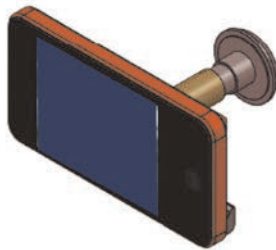

ROS/2/OT

Rosetta Ø 16 mm - dia. 16 mm Rosette - Rosace 16 mm Ø

Serie 12900 Digital

Articolo / Item Numb. / Article	12900DIGITAL/OT - SA
Dim. Video / Screen Size / Dimension de l'écran	3.2 pollici / inch LCD
Angolo Visuale / View Angle / Angle de vision	120°
Sensore / Sensor	1.3Mega Pixel CMOS
Alimentazione / Power Source / Alimentation	3 AAA Batterie non incluse nella confezione / Batteries not included / Batteries non incluses
Risposta video / Response / Temps de réponse	1 secondo dopo accensione Autospegnimento in 10 secondi 1 second after pressing button 10 seconds automatically turn off 1 seconde après l'allumage 10 secondes arrêt automatique
Certificati / Certificate / Certificat	RoHS - CE
Materiali / Materials / Matériels	Plastica e Ottone Plastic and Brass Plastique et Laiton
	Spessore porta : 42-110 mm Fit door thickness : 42-110 mm Epaisseur porte : 42-110 mm
	Foro fissaggio: 14 o 16 mm Fit any barrel hole : 14 or 16 mm Trou de montage : 14 or 16 mm
Dimensioni / Frame Size / Dimensions	115 mm x 62 mm x 18 mm
Colori / Color / Couleurs	Oro / Gold / Or Cromo / Silver / Argent
Temp. di funzionamento Operating Temperature Température de fonctionnement	-15°C - 50°C
	Evitare colpi e umidità diretta, apparecchiatura elettronica. Prevent hurts and humidity, electronic device. Évitez coups et humidité directs, équipement électronique.

Serie 12900 Digital

SEQUENZA DI MONTAGGIO
INSTALL SEQUENCE

Corpo Video
Mainframe

Parte interna di fissaggio
Internal door fixing

Parte esterna con
telecamera e cavo
External part with
camera and Wire

3 Batterie AAA
3 x AAA Battery